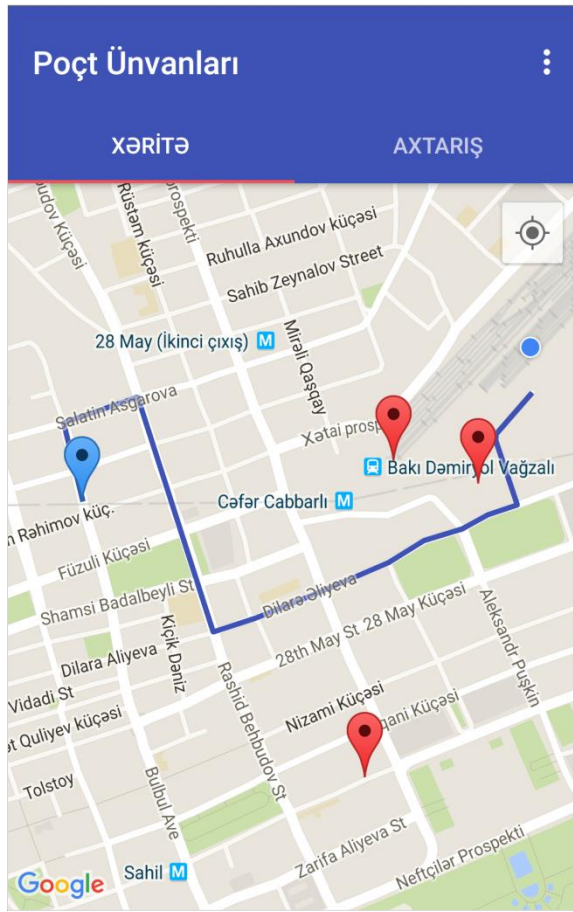

şəkil 7

"**Küçə adına görə**" axtarış etmək üçün axtarış xanasına müvafiq ünvanı daxil etmək lazımdır (**şəkil 8**).

şəkil 8

İndeks və ya küçə adına görə aparılmış axtarışın nəticəsi xəritə üzərində mavi işarə ilə əks olunacaq. Həmçinin, **şöbənin adı, ünvanı, telefon nömrəsi və şöbənin iş rejimi** göstəriləcək (**şəkil 9**).

şəkil 9

Əks olunan mövqe üzərinə bir dəfə toxunmaqla **mətni kopyala**, **zəng et**, **marşrutu göstər** və ya **Google maps-də göstər** funksiyalarından istifadə etmək olar (**şəkil 10**).

şəkil 10

Poçt şöbəsinə olan marşrutu öyrənmək üçün "**Marşrutu göstər**" funksiyasını seçin (**şəkil 10**). Yerləşdiyiniz məkandan seçdiyiniz poçt məntəqəsinə olan nəqliyyat marşrutu ekranda əks olunacaq. (**şəkil 11**).

şəkil 11

"Google Maps-də göstər" funksiyasını seçdikdə yerləşdiyiniz məkandan getmək istədiyiniz poçt məntəqəsinə olan məsafə, həmin məsafəni qət etmək üçün vasitələr

- **şəxsi nəqliyyat marşrutu;**
- **ictimai nəqliyyat marşrutu;**
- **piyada marşrutu**