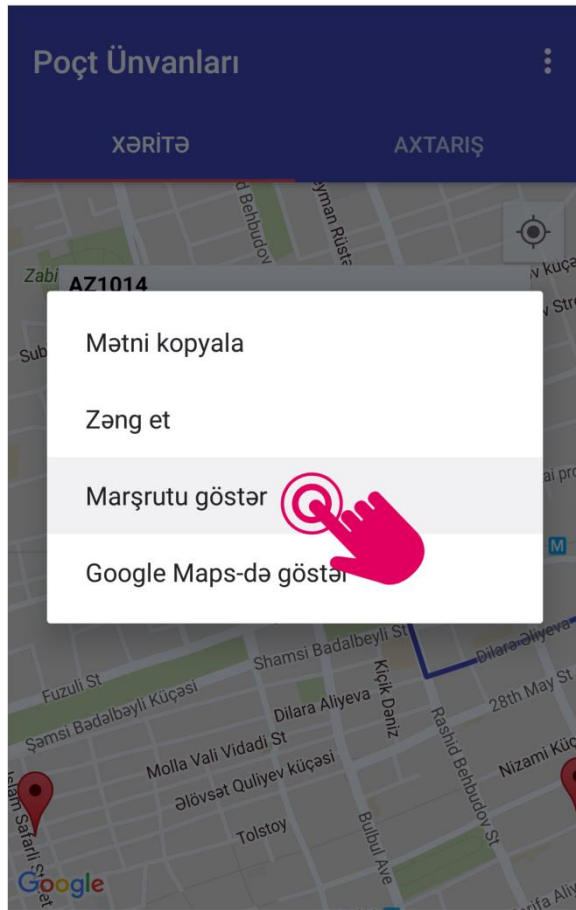

"**Xəritə**" bölməsi vasitəsilə,

şəkil 5

Azərbaycan Respublikasının xəritəsi üzərində poçt şöbələrinin regionlar üzrə,

- **yeri;**
- **yerləşdiyiniz məkana yaxın poçt şöbələri;**
- **yerləşdiyiniz mövqedən poçt şöbəsinə doğru hərəkət istiqaməti;**
- **telefon nömrəsi;**
- **iş rejimi;**

barədə məlumat əldə etmək olar (**şəkil 5**).

Axtardığınız poçt şöbəsini tapmaq üçün,  
"**Axtarış**" bölməsini seçin (**şəkil 6**).

şəkil 6

Poçt şöbəsinin indeksini bilirsinizsə "**Poçt indeksinə görə**" bölməsində tapmaq istədiyiniz regionu seçim edərək müvafiq indeksi seçin (**şəkil 7**).

şəkil 7

"**Küçə adına görə**" axtarış etmək üçün axtarış xanasına müvafiq ünvanı daxil etmək lazımdır (**şəkil 8**).

şəkil 8

İndeks və ya küçə adına görə aparılmış axtarışın nəticəsi xəritə üzərində mavi işarə ilə əks olunacaq. Həmçinin, **şöbənin adı, ünvanı, telefon nömrəsi və şöbənin iş rejimi** göstəriləcək (**şəkil 9**).

şəkil 9

Əks olunan mövqe üzərinə bir dəfə toxunmaqla **mətni kopyala**, **zəng et**, **marşrutu göstər** və ya **Google maps-də göstər** funksiyalarından istifadə etmək olar (**şəkil 10**).

şəkil 10

Poçt şöbəsinə olan marşrutu öyrənmək üçün "**Marşrutu göstər**" funksiyasını seçin (**şəkil 10**). Yerləşdiyiniz məkandan seçdiyiniz poçt məntəqəsinə olan nəqliyyat marşrutu ekranda əks olunacaq. (**şəkil 11**).