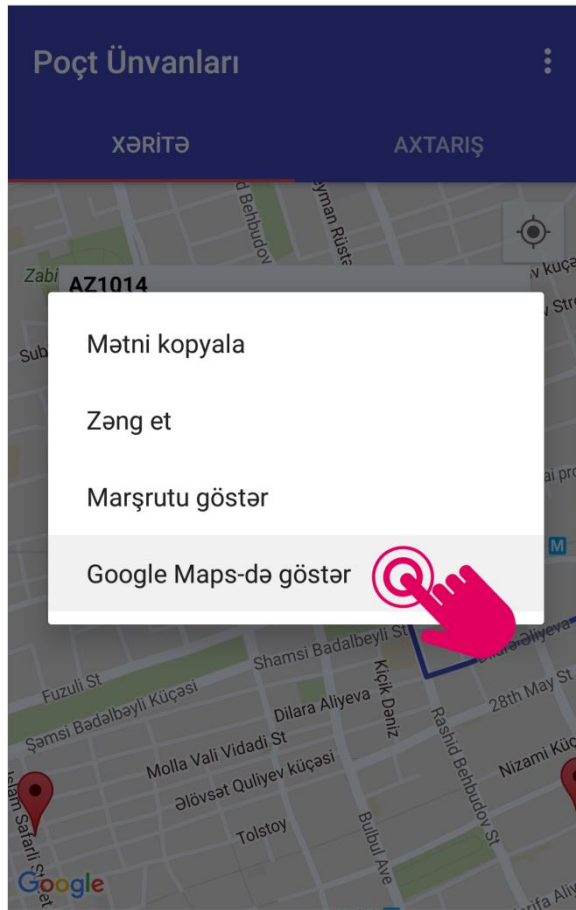

şəkil 12

Şəxsi nəqliyyat marşrutu (şəkil 13)