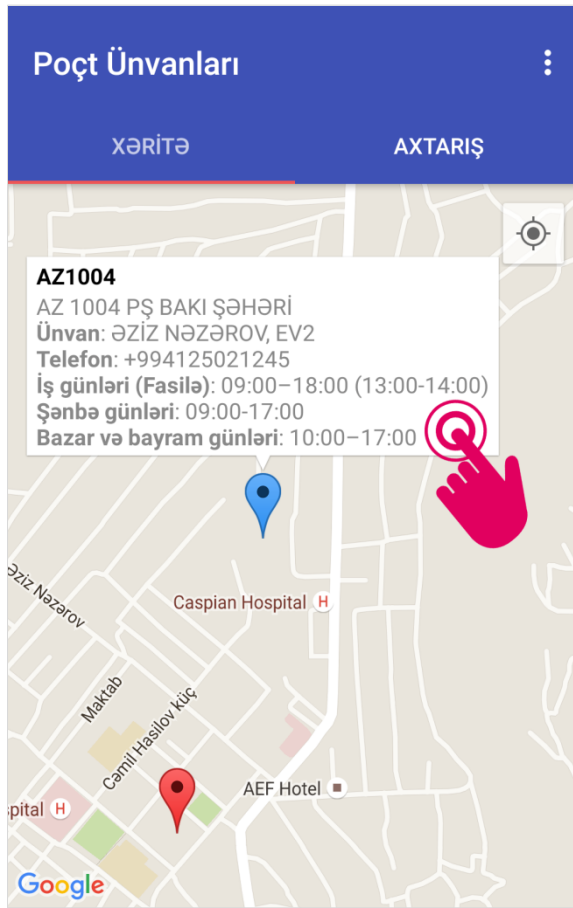

"**Xəritə**" bölməsi vasitəsilə,

şəkil 5

Azərbaycan Respublikasının xəritəsi üzərində poçt şöbələrinin regionlar üzrə,

- **yeri;**
- **yerləşdiyiniz məkana yaxın poçt şöbələri;**
- **yerləşdiyiniz mövqedən poçt şöbəsinə doğru hərəkət istiqaməti;**
- **telefon nömrəsi;**
- **iş rejimi;**

barədə məlumat əldə etmək olar (**şəkil 5**).

Axtardığınız poçt şöbəsini tapmaq üçün,  
"**Axtarış**" bölməsini seçin (**şəkil 6**).

şəkil 6

Poçt şöbəsinin indeksini bilirsinizsə "**Poçt indeksinə görə**" bölməsində tapmaq istədiyiniz regionu seçim edərək müvafiq indeksi seçin (**şəkil 7**).

şəkil 7

"**Küçə adına görə**" axtarış etmək üçün axtarış xanasına müvafiq ünvanı daxil etmək lazımdır (**şəkil 8**).

şəkil 8

İndeks və ya küçə adına görə aparılmış axtarışın nəticəsi xəritə üzərində mavi işarə ilə əks olunacaq. Həmçinin, **şöbənin adı, ünvanı, telefon nömrəsi və şöbənin iş rejimi** göstəriləcək (**şəkil 9**).