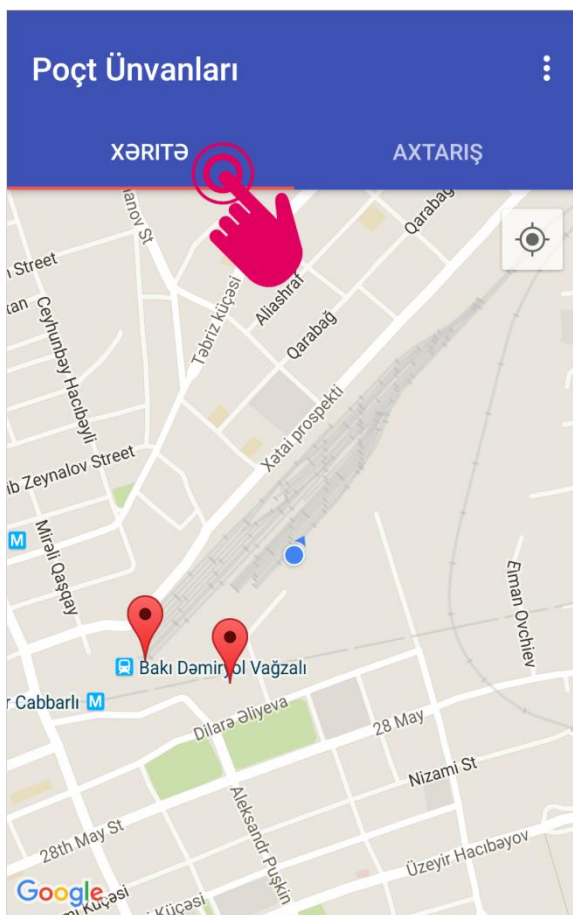

### Haqqında

Poçt Ünvanları adlanan mobil tətbiq Rabitə və Yüksək Texnologiyalar Nazirliyinin Məlumat Hesablama Mərkəzi tərəfindən hazırlanıb. Bu mobil tətbiq Azərpoçtun 1600-dən çox poçt şöbəsinin poçt indeksi və ya küçə adına görə axtarışını və onların xəritə üzərindəki ünvanlarının əldə edilməsini mümkün edir. Eyni zamanda hər bir poçt şöbəsinin telefon nömrəsini və axtarış edənin xəritədəki mövqeyinə əsasən ən yaxın poçt şöbəsini təyin etmək mümkündür.

### Əlaqə

(+99412) 493-56-00

office@azerpost.az

şəkil 3

Yerləşdiyiniz məkanın xəritə üzərində əks olunması üçün **lokasiya** funksiyasından istifadə etmək kifayətdir (**şəkil 4**).

şəkil 4

Mobil tətbiqin iki əsas "**Xəritə**" və "**Axtarış**" bölmələrinə eyni adlı düymələri seçməklə keçid etmək olar.

"**Xəritə**" bölməsi vasitəsilə,

şəkil 5

Azərbaycan Respublikasının xəritəsi üzərində poçt şöbələrinin regionlar üzrə,

- **yeri;**
- **yerləşdiyiniz məkana yaxın poçt şöbələri;**
- **yerləşdiyiniz mövqedən poçt şöbəsinə doğru hərəkət istiqaməti;**
- **telefon nömrəsi;**
- **iş rejimi;**