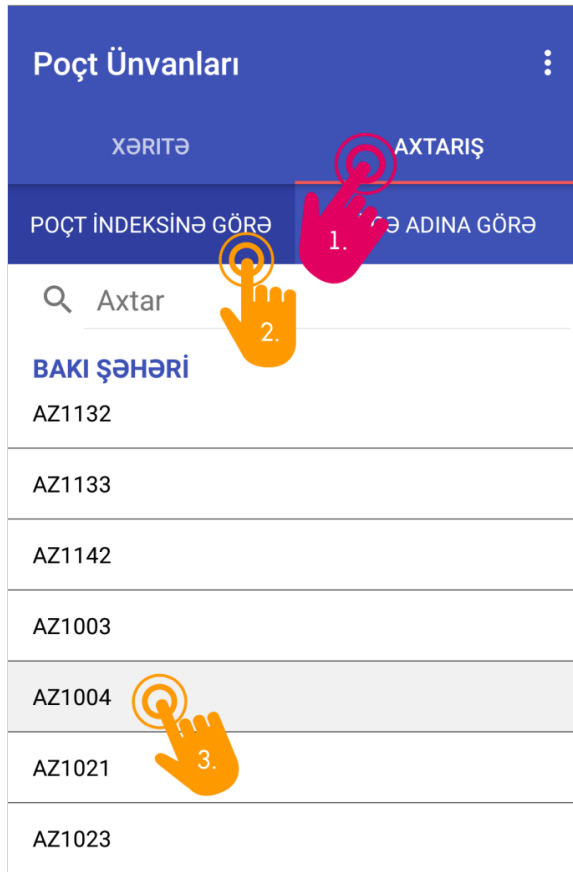

### Əlaqə

(+99412) 493-56-00

office@azerpost.az

şəkil 3

Yerləşdiyiniz məkanın xəritə üzərində əks olunması üçün **lokasiya** funksiyasından istifadə etmək kifayətdir (**şəkil 4**).

şəkil 4

Mobil tətbiqin iki əsas "**Xəritə**" və "**Axtarış**" bölmələrinə eyni adlı düymələri seçməklə keçid etmək olar.

"**Xəritə**" bölməsi vasitəsilə,

şəkil 5

Azərbaycan Respublikasının xəritəsi üzərində poçt şöbələrinin regionlar üzrə,

- **yeri;**
- **yerləşdiyiniz məkana yaxın poçt şöbələri;**
- **yerləşdiyiniz mövqedən poçt şöbəsinə doğru hərəkət istiqaməti;**
- **telefon nömrəsi;**
- **iş rejimi;**

barədə məlumat əldə etmək olar (**şəkil 5**).

Axtardığınız poçt şöbəsini tapmaq üçün,  
"**Axtarış**" bölməsini seçin (**şəkil 6**).

şəkil 6

Poçt şöbəsinin indeksini bilirsinizsə "**Poçt indeksinə görə**" bölməsində tapmaq istədiyiniz regionu seçim edərək müvafiq indeksi seçin (**şəkil 7**).

şəkil 7

"**Küçə adına görə**" axtarış etmək üçün axtarış xanasına müvafiq ünvanı daxil etmək lazımdır (**şəkil 8**).

şəkil 8

İndeks və ya küçə adına görə aparılmış axtarışın nəticəsi xəritə üzərində mavi işarə ilə əks olunacaq. Həmçinin, **şöbənin adı, ünvanı, telefon nömrəsi və şöbənin iş rejimi** göstəriləcək (**şəkil 9**).