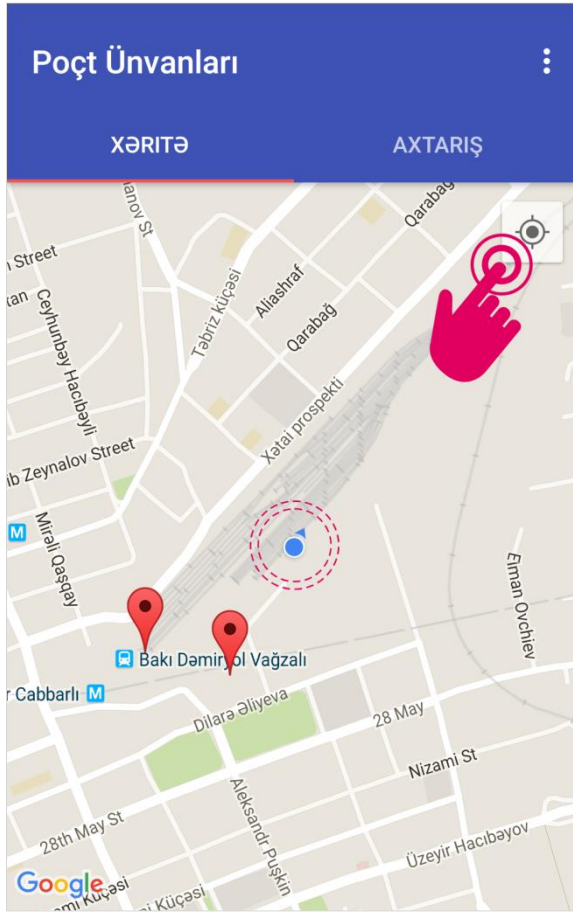

### Haqqında

Poçt Ünvanları adlanan mobil tətbiq Rabitə və Yüksək Texnologiyalar Nazirliyinin Məlumat Hesablama Mərkəzi tərəfindən hazırlanıb. Bu mobil tətbiq Azərpoçtun 1600-dən çox poçt şöbəsinin poçt indeksi və ya küçə adına görə axtarışını və onların xəritə üzərindəki ünvanlarının əldə edilməsini mümkün edir. Eyni zamanda hər bir poçt şöbəsinin telefon nömrəsini və axtarış edənin xəritədəki mövqeyinə əsasən ən yaxın poçt şöbəsini təyin etmək mümkündür.

### Əlaqə

(+99412) 493-56-00

office@azerpost.az

şəkil 3

Yerləşdiyiniz məkanın xəritə üzərində əks olunması üçün **lokasiya** funksiyasından istifadə etmək kifayətdir (**şəkil 4**).

şəkil 4

Mobil tətbiqin iki əsas "**Xəritə**" və "**Axtarış**" bölmələrinə eyni adlı düymələri seçməklə keçid etmək olar.

"**Xəritə**" bölməsi vasitəsilə,

şəkil 5

Azərbaycan Respublikasının xəritəsi üzərində poçt şöbələrinin regionlar üzrə,

- **yeri;**
- **yerləşdiyiniz məkana yaxın poçt şöbələri;**
- **yerləşdiyiniz mövqedən poçt şöbəsinə doğru hərəkət istiqaməti;**
- **telefon nömrəsi;**
- **iş rejimi;**