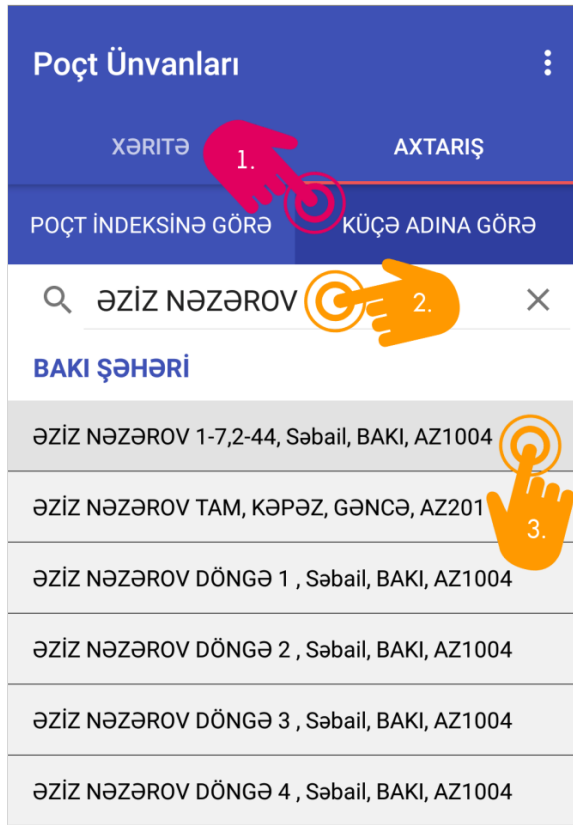

"**Xəritə**" bölməsi vasitəsilə,

şəkil 5

Azərbaycan Respublikasının xəritəsi üzərində poçt şöbələrinin regionlar üzrə,

- **yeri;**
- **yerləşdiyiniz məkana yaxın poçt şöbələri;**
- **yerləşdiyiniz mövqedən poçt şöbəsinə doğru hərəkət istiqaməti;**
- **telefon nömrəsi;**
- **iş rejimi;**

barədə məlumat əldə etmək olar (**şəkil 5**).

Axtardığınız poçt şöbəsini tapmaq üçün,  
"**Axtarış**" bölməsini seçin (**şəkil 6**).

şəkil 6

Poçt şöbəsinin indeksini bilirsinizsə "**Poçt indeksinə görə**" bölməsində tapmaq istədiyiniz regionu seçim edərək müvafiq indeksi seçin (**şəkil 7**).

şəkil 7

"**Küçə adına görə**" axtarış etmək üçün axtarış xanasına müvafiq ünvanı daxil etmək lazımdır (**şəkil 8**).

şəkil 8

İndeks və ya küçə adına görə aparılmış axtarışın nəticəsi xəritə üzərində mavi işarə ilə əks olunacaq. Həmçinin, **şöbənin adı, ünvanı, telefon nömrəsi və şöbənin iş rejimi** göstəriləcək (**şəkil 9**).

şəkil 9

Əks olunan mövqe üzərinə bir dəfə toxunmaqla **mətni kopyala**, **zəng et**, **marşrutu göstər** və ya **Google maps-də göstər** funksiyalarından istifadə etmək olar (**şəkil 10**).

şəkil 10

Poçt şöbəsinə olan marşrutu öyrənmək üçün "**Marşrutu göstər**" funksiyasını seçin (**şəkil 10**). Yerləşdiyiniz məkandan seçdiyiniz poçt məntəqəsinə olan nəqliyyat marşrutu ekranda əks olunacaq. (**şəkil 11**).