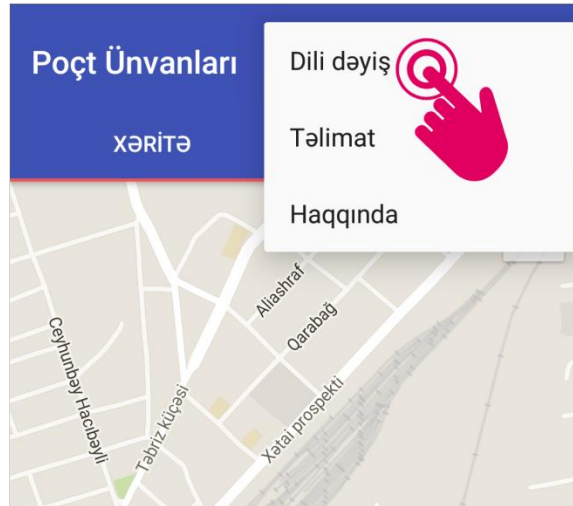

şəkil 2

Haqqında bölməsində mobil tətbiq barədə qısa məlumat əldə edə, həmçinin, rəy və təkliflərinizi qeyd olunan elektron poçt ünvanı və telefon nömrəsinə ünvanlaya bilərsiniz (**şəkil 3**).