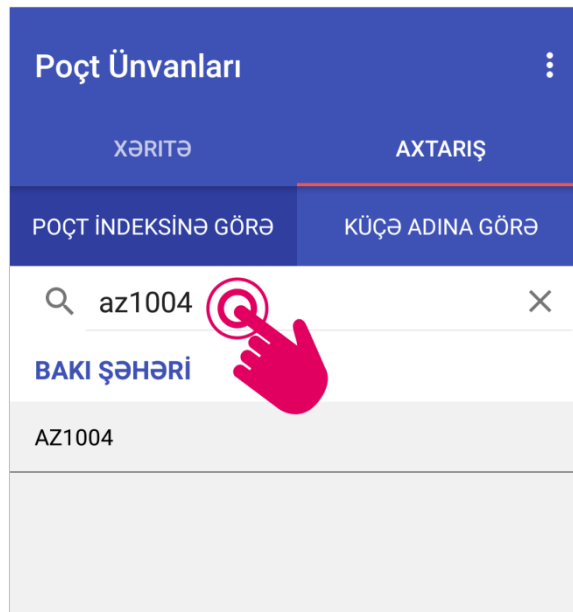

### Əlaqə

(+99412) 493-56-00

office@azerpost.az

şəkil 3

Yerləşdiyiniz məkanın xəritə üzərində əks olunması üçün **lokasiya** funksiyasından istifadə etmək kifayətdir (**şəkil 4**).

şəkil 4

Mobil tətbiqin iki əsas "**Xəritə**" və "**Axtarış**" bölmələrinə eyni adlı düymələri seçməklə keçid etmək olar.

"**Xəritə**" bölməsi vasitəsilə,

şəkil 5

Azərbaycan Respublikasının xəritəsi üzərində poçt şöbələrinin regionlar üzrə,

- **yeri;**
- **yerləşdiyiniz məkana yaxın poçt şöbələri;**
- **yerləşdiyiniz mövqedən poçt şöbəsinə doğru hərəkət istiqaməti;**
- **telefon nömrəsi;**
- **iş rejimi;**

şəkil 7

"**Küçə adına görə**" axtarış etmək üçün axtarış xanasına müvafiq ünvanı daxil etmək lazımdır (**şəkil 8**).

şəkil 8

İndeks və ya küçə adına görə aparılmış axtarışın nəticəsi xəritə üzərində mavi işarə ilə əks olunacaq. Həmçinin, **şöbənin adı, ünvanı, telefon nömrəsi və şöbənin iş rejimi** göstəriləcək (**şəkil 9**).