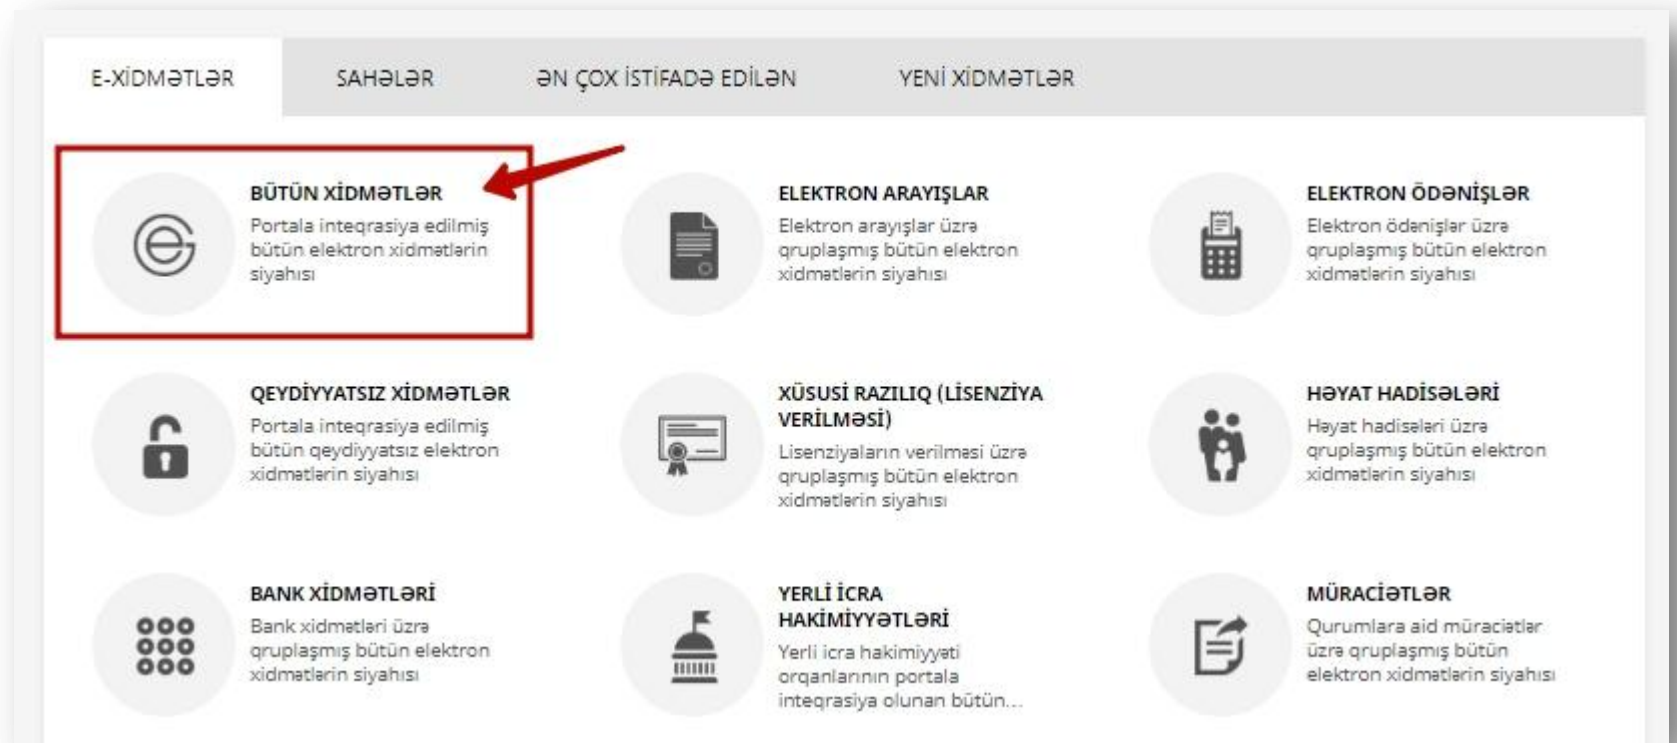

Nəqliyyat, Rabitə və Yüksək Texnologiyalar Nazirliyi

**ELEKTRON
HÖKUMƏT
PORTALI**

(www.e-gov.az)

“Poçt göndərişlərinin izlənməsi”

TƏLİMAT

Qeyd: Xidmətdən istifadə üçün portalda qeydiyyat tələb olunmur

1. "Elektron hökumət" portalına (www.e-gov.az) daxil olun və "E- xidmətlər" menyusundan "**Bütün xidmətlər**" bölməsini seçin. (Şəkil 1)

(Şəkil 1)

2. **Nəqliyyat, Rabitə və Yüksək Texnologiyalar Nazirliyi** sətrinin üzərinə vurun. (şəkil 2)
Xidmətlər arasından **“Poçt göndərişlərinin izlənməsi”** xidmətini seçin. (şəkil 3)

(şəkil 2)

(şəkil 3)